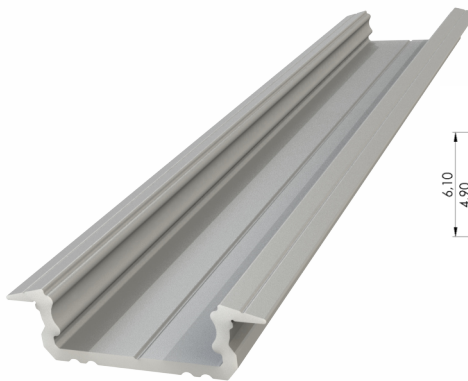

LL12-GLS-MB01-p (plastic)
 LL12-GLS-MB03-m (metal)

LL12-GLS3

Disponible en: **Alu Gris***, Blanc, Noir
 Matériau: **Aluminium Anodisé**
 Largeur Ruban LED: **Jusqu'à 12 mm**
 Longueurs : **1000mm, 2020mm, 3000mm**
 *Seul Alu Gris disponible en **3000mm**

LL12-GLS-MB01-p (plastic)
 LL12-GLS-MB-m (metal)

LL12-GLM

Disponible en: **Alu Gris***, Blanc, Noir
 Matériau: **Aluminium Anodisé**
 Largeur Ruban LED: **Jusqu'à 12 mm**
 Longueurs : **1000mm, 2020mm, 3000mm**
 *Seul Alu Gris disponible en **3000mm**

LL12-GLM-MB01-p (plastic)
 LL12-GLM-MB-m (metal)

Profilé à encastrer

L12-GLG1

Disponible en: **Alu Gris***, Blanc, Noir

Matériau: **Aluminium Anodisé**

Largeur Ruban LED: **Jusqu'à 12mm**

Longueurs : **1000mm, 2020mm, 3000mm**

*Seul Alu Gris disponible en **3000mm**

LL12-GLG2

Disponible en : **Alu Gris***, Blanc, Noir

Matériau: **Aluminium Anodisé**

Largeur du Ruban LED: **Jusqu'à 12mm**

Longueurs : **1000mm, 2020mm, 3000mm**

*Seul Alu Gris disponible en **3000mm**