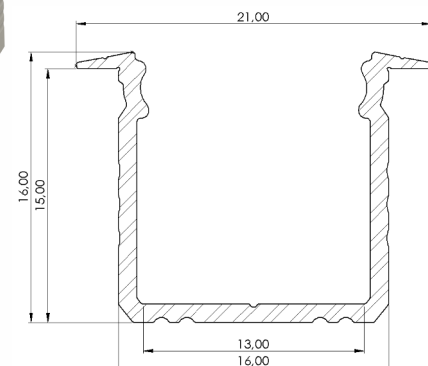

LL12-GLG3

Disponible en: **Alu Gris***, Blanc, Noir

Matériau: **Aluminium Anodisé**

Largeur Ruban LED: **Jusqu'à 12mm**

Longueurs : **1000mm, 2020mm, 3000mm**

*Seul Alu Gris disponible en **3000mm**

Profilé d'angle

LL12-GLC1

Disponible en: **Alu Gris**, Blanc, Noir

Matériau: **Aluminium Anodisé**

Largeur Ruban LED: **Jusqu'à 12mm**

Longueurs : **1000mm, 2020mm, 3000mm**

*Seul Alu Gris disponible en **3000mm**

LL12-GLC-MB02-p (plastic)