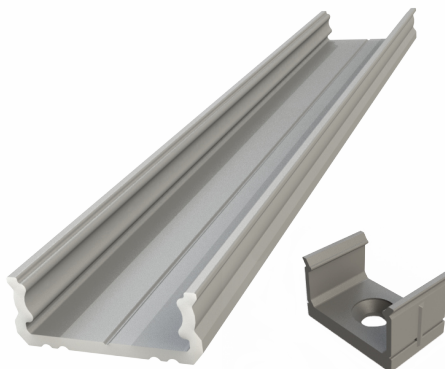

2021

LED LUMIERES

LED PROFILES

LL12-GLS1

Disponible en: **Alu Gris***, Blanc, Noir
 Matériau: **Aluminium anodisé**
 Largeur Ruban LED: **Jusqu'à 12 mm**
 Longueurs : **1000mm, 2020mm, 3000mm**
 *Seul Alu gris disponible en **3000mm**

LL12-GLS-MB01-p (plastic)
 LL12-GLS-MB03-m (metal)

LL12-GLS2

Disponible en: **Alu Gris***, Blanc, Noir
 Matériau: **Aluminium Anodisé**
 Largeur Ruban LED: **Jusqu'à 12 mm**
 Longueurs : **1000mm, 2020mm, 3000mm**
 *Seul Alu Gris disponible en **3000mm**

LL12-GLS-MB01-p (plastic)
 LL12-GLS-MB03-m (metal)

LL12-GLS3

Disponible en: **Alu Gris***, Blanc, Noir
 Matériau: **Aluminium Anodisé**
 Largeur Ruban LED: **Jusqu'à 12 mm**
 Longueurs : **1000mm, 2020mm, 3000mm**
 *Seul Alu Gris disponible en **3000mm**

LL12-GLS-MB01-p (plastic)
 LL12-GLS-MB-m (metal)

LL12-GLM

Disponible en: **Alu Gris***, Blanc, Noir
 Matériau: **Aluminium Anodisé**
 Largeur Ruban LED: **Jusqu'à 12 mm**
 Longueurs : **1000mm, 2020mm, 3000mm**
 *Seul Alu Gris disponible en **3000mm**