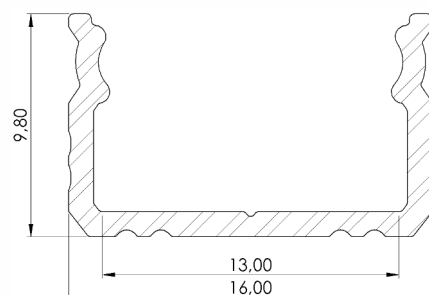

2021

LED LUMIERES

LED PROFILES

LL12-GLS1

Disponible en: **Alu Gris***, Blanc, Noir
 Matériau: **Aluminium anodisé**
 Largeur Ruban LED: **Jusqu'à 12 mm**
 Longueurs : **1000mm, 2020mm, 3000mm**
 *Seul Alu gris disponible en **3000mm**

LL12-GLS-MB01-p (plastic)
 LL12-GLS-MB03-m (metal)

LL12-GLS2

Disponible en: **Alu Gris***, Blanc, Noir
 Matériau: **Aluminium Anodisé**
 Largeur Ruban LED: **Jusqu'à 12 mm**
 Longueurs : **1000mm, 2020mm, 3000mm**
 *Seul Alu Gris disponible en **3000mm**