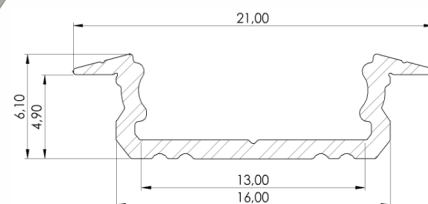

Profilé à encastrer

L12-GLG1

Disponible en: **Alu Gris***, Blanc, Noir

Matériau: **Aluminium Anodisé**

Largeur Ruban LED: **Jusqu'à 12mm**

Longueurs : **1000mm, 2020mm, 3000mm**

*Seul Alu Gris disponible en **3000mm**