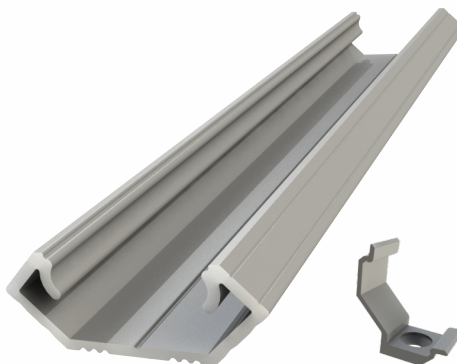

LL12-GLG3

Disponible en: **Alu Gris***, Blanc, Noir

Matériau: **Aluminium Anodisé**

Largeur Ruban LED: **Jusqu'à 12mm**

Longueurs : **1000mm, 2020mm, 3000mm**

*Seul Alu Gris disponible en **3000mm**

Profilé d'angle

LL12-GLC1

Disponible en: **Alu Gris**, Blanc, Noir

Matériau: **Aluminium Anodisé**

Largeur Ruban LED: **Jusqu'à 12mm**

Longueurs : **1000mm, 2020mm, 3000mm**

*Seul Alu Gris disponible en **3000mm**

LL12-GLC-MB02-p (plastic)