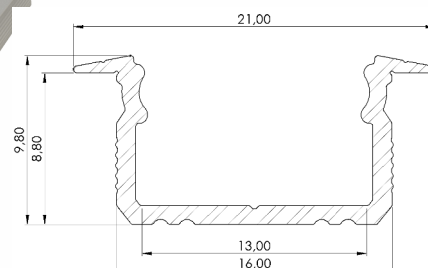

*Seul Alu Gris disponible en **3000mm**

LL12-GLG2

Disponible en : **Alu Gris***, Blanc, Noir

Matériau: **Aluminium Anodisé**

Largeur du Ruban LED: **Jusqu'à 12mm**

Longueurs : **1000mm, 2020mm, 3000mm**

*Seul Alu Gris disponible en **3000mm**