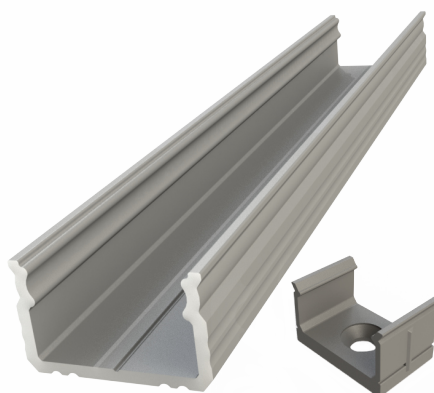

2021

LED LUMIERES

LED PROFILES

LL12-GLS1

Disponible en: **Alu Gris***, Blanc, Noir
 Matériau: **Aluminium anodisé**
 Largeur Ruban LED: **Jusqu'à 12 mm**
 Longueurs : **1000mm, 2020mm, 3000mm**
 *Seul Alu gris disponible en **3000mm**

LL12-GLS-MB01-p (plastic)
 LL12-GLS-MB03-m (metal)

LL12-GLS2

Disponible en: **Alu Gris***, Blanc, Noir
 Matériau: **Aluminium Anodisé**
 Largeur Ruban LED: **Jusqu'à 12 mm**
 Longueurs : **1000mm, 2020mm, 3000mm**
 *Seul Alu Gris disponible en **3000mm**

LL12-GLS-MB01-p (plastic)
 LL12-GLS-MB03-m (metal)

LL12-GLS3

Disponible en: **Alu Gris***, Blanc, Noir
 Matériau: **Aluminium Anodisé**
 Largeur Ruban LED: **Jusqu'à 12 mm**
 Longueurs : **1000mm, 2020mm, 3000mm**
 *Seul Alu Gris disponible en **3000mm**

LL12-GLS-MB01-p (plastic)
 LL12-GLS-MB-m (metal)

LL12-GLM

Disponible en: **Alu Gris***, Blanc, Noir
 Matériau: **Aluminium Anodisé**
 Largeur Ruban LED: **Jusqu'à 12 mm**
 Longueurs : **1000mm, 2020mm, 3000mm**
 *Seul Alu Gris disponible en **3000mm**