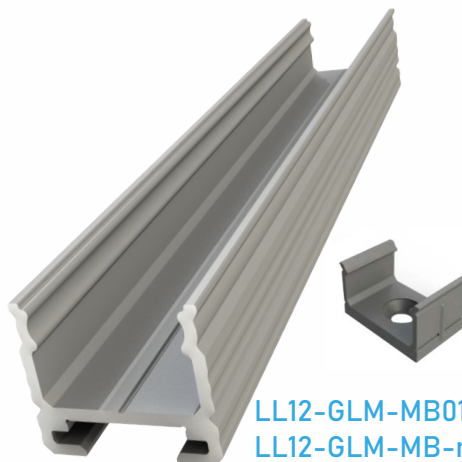

LL12-GLS-MB01-p (plastic)
 LL12-GLS-MB03-m (metal)

LL12-GLS2

Disponible en: **Alu Gris***, Blanc, Noir
 Matériau: **Aluminium Anodisé**
 Largeur Ruban LED: **Jusqu'à 12 mm**
 Longueurs : **1000mm, 2020mm, 3000mm**
 *Seul Alu Gris disponible en **3000mm**

LL12-GLS-MB01-p (plastic)
 LL12-GLS-MB03-m (metal)

LL12-GLS3

Disponible en: **Alu Gris***, Blanc, Noir
 Matériau: **Aluminium Anodisé**
 Largeur Ruban LED: **Jusqu'à 12 mm**
 Longueurs : **1000mm, 2020mm, 3000mm**
 *Seul Alu Gris disponible en **3000mm**

LL12-GLS-MB01-p (plastic)
 LL12-GLS-MB-m (metal)

LL12-GLM

Disponible en: **Alu Gris***, Blanc, Noir
 Matériau: **Aluminium Anodisé**
 Largeur Ruban LED: **Jusqu'à 12 mm**
 Longueurs : **1000mm, 2020mm, 3000mm**
 *Seul Alu Gris disponible en **3000mm**

LL12-GLM-MB01-p (plastic)
 LL12-GLM-MB-m (metal)

Profilé à encastrer

L12-GLG1

Disponible en: **Alu Gris***, Blanc, Noir

Matériau: **Aluminium Anodisé**

Largeur Ruban LED: **Jusqu'à 12mm**

Longueurs : **1000mm, 2020mm, 3000mm**