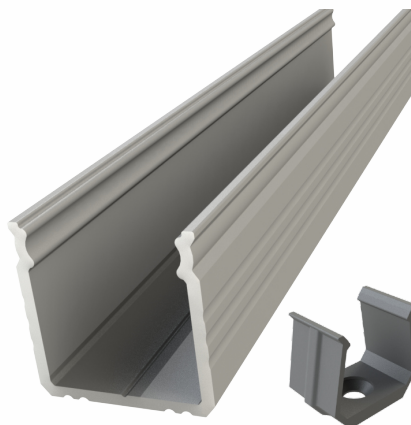

2021

LED LUMIERES

LED PROFILES

LL12-GLS1

Disponible en: **Alu Gris***, Blanc, Noir
 Matériau: **Aluminium anodisé**
 Largeur Ruban LED: **Jusqu'à 12 mm**
 Longueurs : **1000mm, 2020mm, 3000mm**
 *Seul Alu gris disponible en **3000mm**

LL12-GLS-MB01-p (plastic)
 LL12-GLS-MB03-m (metal)

LL12-GLS2

Disponible en: **Alu Gris***, Blanc, Noir
 Matériau: **Aluminium Anodisé**
 Largeur Ruban LED: **Jusqu'à 12 mm**
 Longueurs : **1000mm, 2020mm, 3000mm**
 *Seul Alu Gris disponible en **3000mm**

LL12-GLS-MB01-p (plastic)
 LL12-GLS-MB03-m (metal)

LL12-GLS3

Disponible en: **Alu Gris***, Blanc, Noir
 Matériau: **Aluminium Anodisé**
 Largeur Ruban LED: **Jusqu'à 12 mm**
 Longueurs : **1000mm, 2020mm, 3000mm**
 *Seul Alu Gris disponible en **3000mm**

LL12-GLS-MB01-p (plastic)
 LL12-GLS-MB-m (metal)

LL12-GLM

Disponible en: **Alu Gris***, Blanc, Noir
 Matériau: **Aluminium Anodisé**
 Largeur Ruban LED: **Jusqu'à 12 mm**
 Longueurs : **1000mm, 2020mm, 3000mm**
 *Seul Alu Gris disponible en **3000mm**