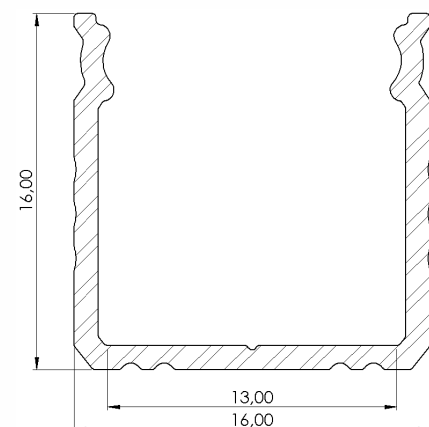

2021

LED LUMIERES

LED PROFILES

LL12-GLS1

Disponible en: **Alu Gris***, Blanc, Noir
 Matériau: **Aluminium anodisé**
 Largeur Ruban LED: **Jusqu'à 12 mm**
 Longueurs : **1000mm, 2020mm, 3000mm**
 *Seul Alu gris disponible en **3000mm**

LL12-GLS-MB01-p (plastic)
 LL12-GLS-MB03-m (metal)

LL12-GLS2

Disponible en: **Alu Gris***, Blanc, Noir
 Matériau: **Aluminium Anodisé**
 Largeur Ruban LED: **Jusqu'à 12 mm**
 Longueurs : **1000mm, 2020mm, 3000mm**
 *Seul Alu Gris disponible en **3000mm**

LL12-GLS-MB01-p (plastic)
 LL12-GLS-MB03-m (metal)

LL12-GLS3

Disponible en: **Alu Gris***, Blanc, Noir
 Matériau: **Aluminium Anodisé**
 Largeur Ruban LED: **Jusqu'à 12 mm**
 Longueurs : **1000mm, 2020mm, 3000mm**
 *Seul Alu Gris disponible en **3000mm**