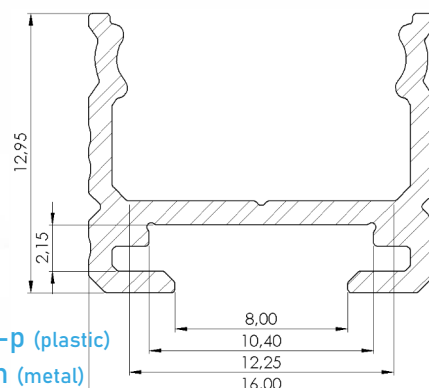

LL12-GLS-MB01-p (plastic)
 LL12-GLS-MB03-m (metal)

LL12-GLS3

Disponible en: **Alu Gris***, Blanc, Noir
 Matériau: **Aluminium Anodisé**
 Largeur Ruban LED: **Jusqu'à 12 mm**
 Longueurs : **1000mm, 2020mm, 3000mm**
 *Seul Alu Gris disponible en **3000mm**

LL12-GLS-MB01-p (plastic)
 LL12-GLS-MB-m (metal)

LL12-GLM

Disponible en: **Alu Gris***, Blanc, Noir
 Matériau: **Aluminium Anodisé**
 Largeur Ruban LED: **Jusqu'à 12 mm**
 Longueurs : **1000mm, 2020mm, 3000mm**
 *Seul Alu Gris disponible en **3000mm**