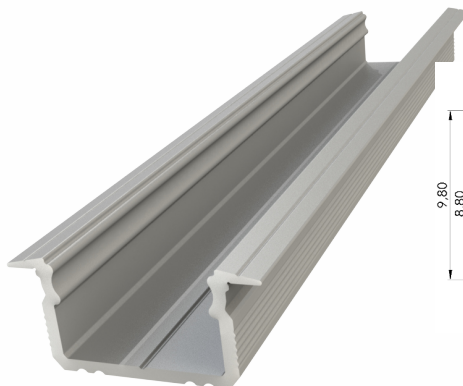

LL12-GLM-MB01-p (plastic)
 LL12-GLM-MB-m (metal)

Profilé à encastrer

L12-GLG1

Disponible en: **Alu Gris***, Blanc, Noir

Matériau: **Aluminium Anodisé**

Largeur Ruban LED: **Jusqu'à 12mm**

Longueurs : **1000mm, 2020mm, 3000mm**

*Seul Alu Gris disponible en **3000mm**

LL12-GLG2

Disponible en : **Alu Gris***, Blanc, Noir

Matériau: **Aluminium Anodisé**

Largeur du Ruban LED: **Jusqu'à 12mm**

Longueurs : **1000mm, 2020mm, 3000mm**

*Seul Alu Gris disponible en **3000mm**

LL12-GLG3

Disponible en: **Alu Gris***, Blanc, Noir

Matériau: **Aluminium Anodisé**

Largeur Ruban LED: **Jusqu'à 12mm**

Longueurs : **1000mm, 2020mm, 3000mm**

*Seul Alu Gris disponible en **3000mm**

Profilé d'angle