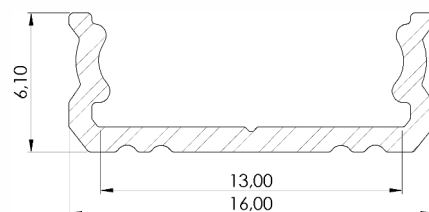

2021

LED LUMIERES

LED PROFILES

LL12-GLS1

Disponible en: **Alu Gris***, Blanc, Noir
 Matériau: **Aluminium anodisé**
 Largeur Ruban LED: **Jusqu'à 12 mm**
 Longueurs : **1000mm, 2020mm, 3000mm**
 *Seul Alu gris disponible en **3000mm**

LL12-GLS-MB01-p (plastic)
 LL12-GLS-MB03-m (metal)

LL12-GLS2

Disponible en: **Alu Gris***, Blanc, Noir
 Matériau: **Aluminium Anodisé**
 Largeur Ruban LED: **Jusqu'à 12 mm**
 Longueurs : **1000mm, 2020mm, 3000mm**
 *Seul Alu Gris disponible en **3000mm**