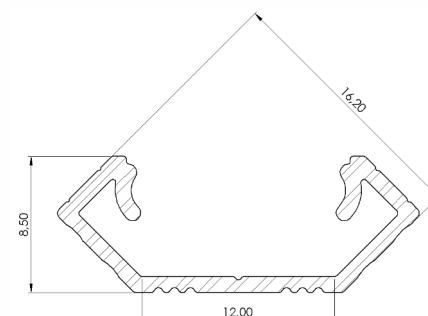

LL12-GLC1

Disponible en: **Alu Gris**, Blanc, Noir

Matériau: **Aluminium Anodisé**

Largeur Ruban LED: **Jusqu'à 12mm**

Longueurs : **1000mm, 2020mm, 3000mm**

*Seul Alu Gris disponible en **3000mm**

LL12-GLC-MB02-p (plastic)