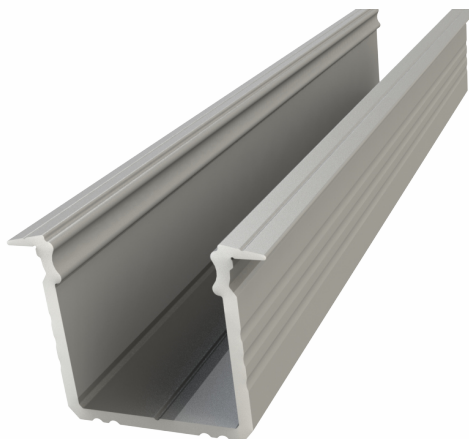

LL12-GLM-MB01-p (plastic)
 LL12-GLM-MB-m (metal)

Profilé à encastrer

L12-GLG1

Disponible en: **Alu Gris***, Blanc, Noir

Matériau: **Aluminium Anodisé**

Largeur Ruban LED: **Jusqu'à 12mm**

Longueurs : **1000mm, 2020mm, 3000mm**

*Seul Alu Gris disponible en **3000mm**

LL12-GLG2

Disponible en : **Alu Gris***, Blanc, Noir

Matériau: **Aluminium Anodisé**

Largeur du Ruban LED: **Jusqu'à 12mm**

Longueurs : **1000mm, 2020mm, 3000mm**

*Seul Alu Gris disponible en **3000mm**

LL12-GLG3

Disponible en: **Alu Gris***, Blanc, Noir

Matériau: **Aluminium Anodisé**

Largeur Ruban LED: **Jusqu'à 12mm**

Longueurs : **1000mm, 2020mm, 3000mm**

*Seul Alu Gris disponible en **3000mm**

Profilé d'angle

LL12-GLC1

Disponible en: **Alu Gris**, Blanc, Noir

Matériau: **Aluminium Anodisé**

Largeur Ruban LED: **Jusqu'à 12mm**

Longueurs : **1000mm, 2020mm, 3000mm**

*Seul Alu Gris disponible en **3000mm**

LL12-GLC-MB02-p (plastic)